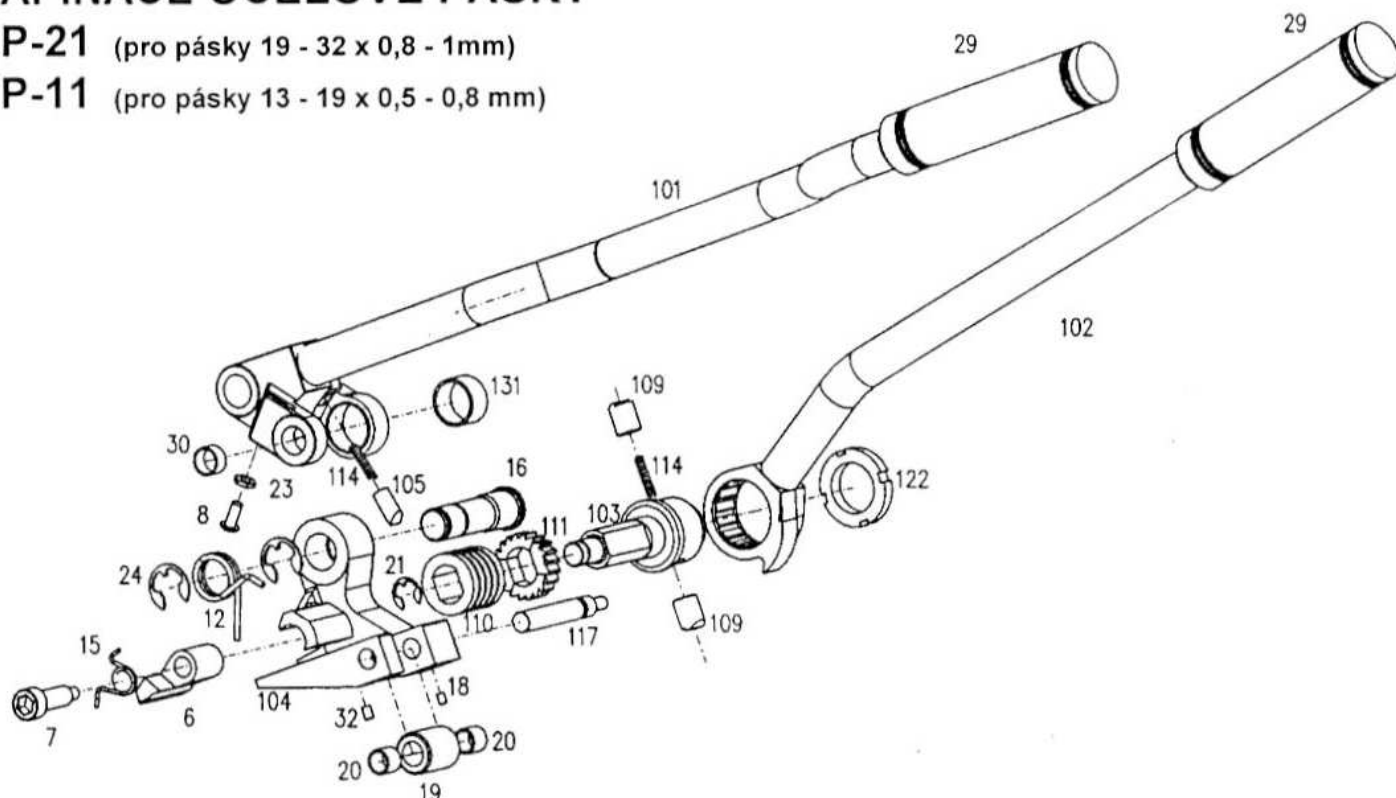

NAPÍNAČE OCELOVÉ PÁSKY

NP-21 (pro pásky 19 - 32 x 0,8 - 1mm)

NP-11 (pro pásky 13 - 19 x 0,5 - 0,8 mm)

Pozice	Označení	Pozice	Označení
101	Vidlice -páka sest. pro NP-21	114	Pružina
101	Vidlice -páka sest. pro NP-11	15	Pružina
102	Páka sest. pro NP-21	16	Čep
102	Páka sest. pro NP-11	117	Kolik
103	Hřidel	18	Šroub
104	Těleso	19	Váleček
105	Západka	20	Pouzdro
6	Klapka	21	Kroužek
7	Šroub	122	Matice KM
8	Šroubek	23	Matice
109	Západka	24	Kroužek
110	Napínací kolečko	29	Rukojeť
111	Rohatka	30	Pouzdro
12	Pružina	131	Pouzdro
		32	Kolik NP-11